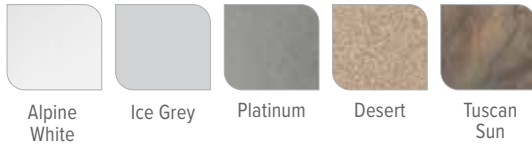

Colores de Cascos